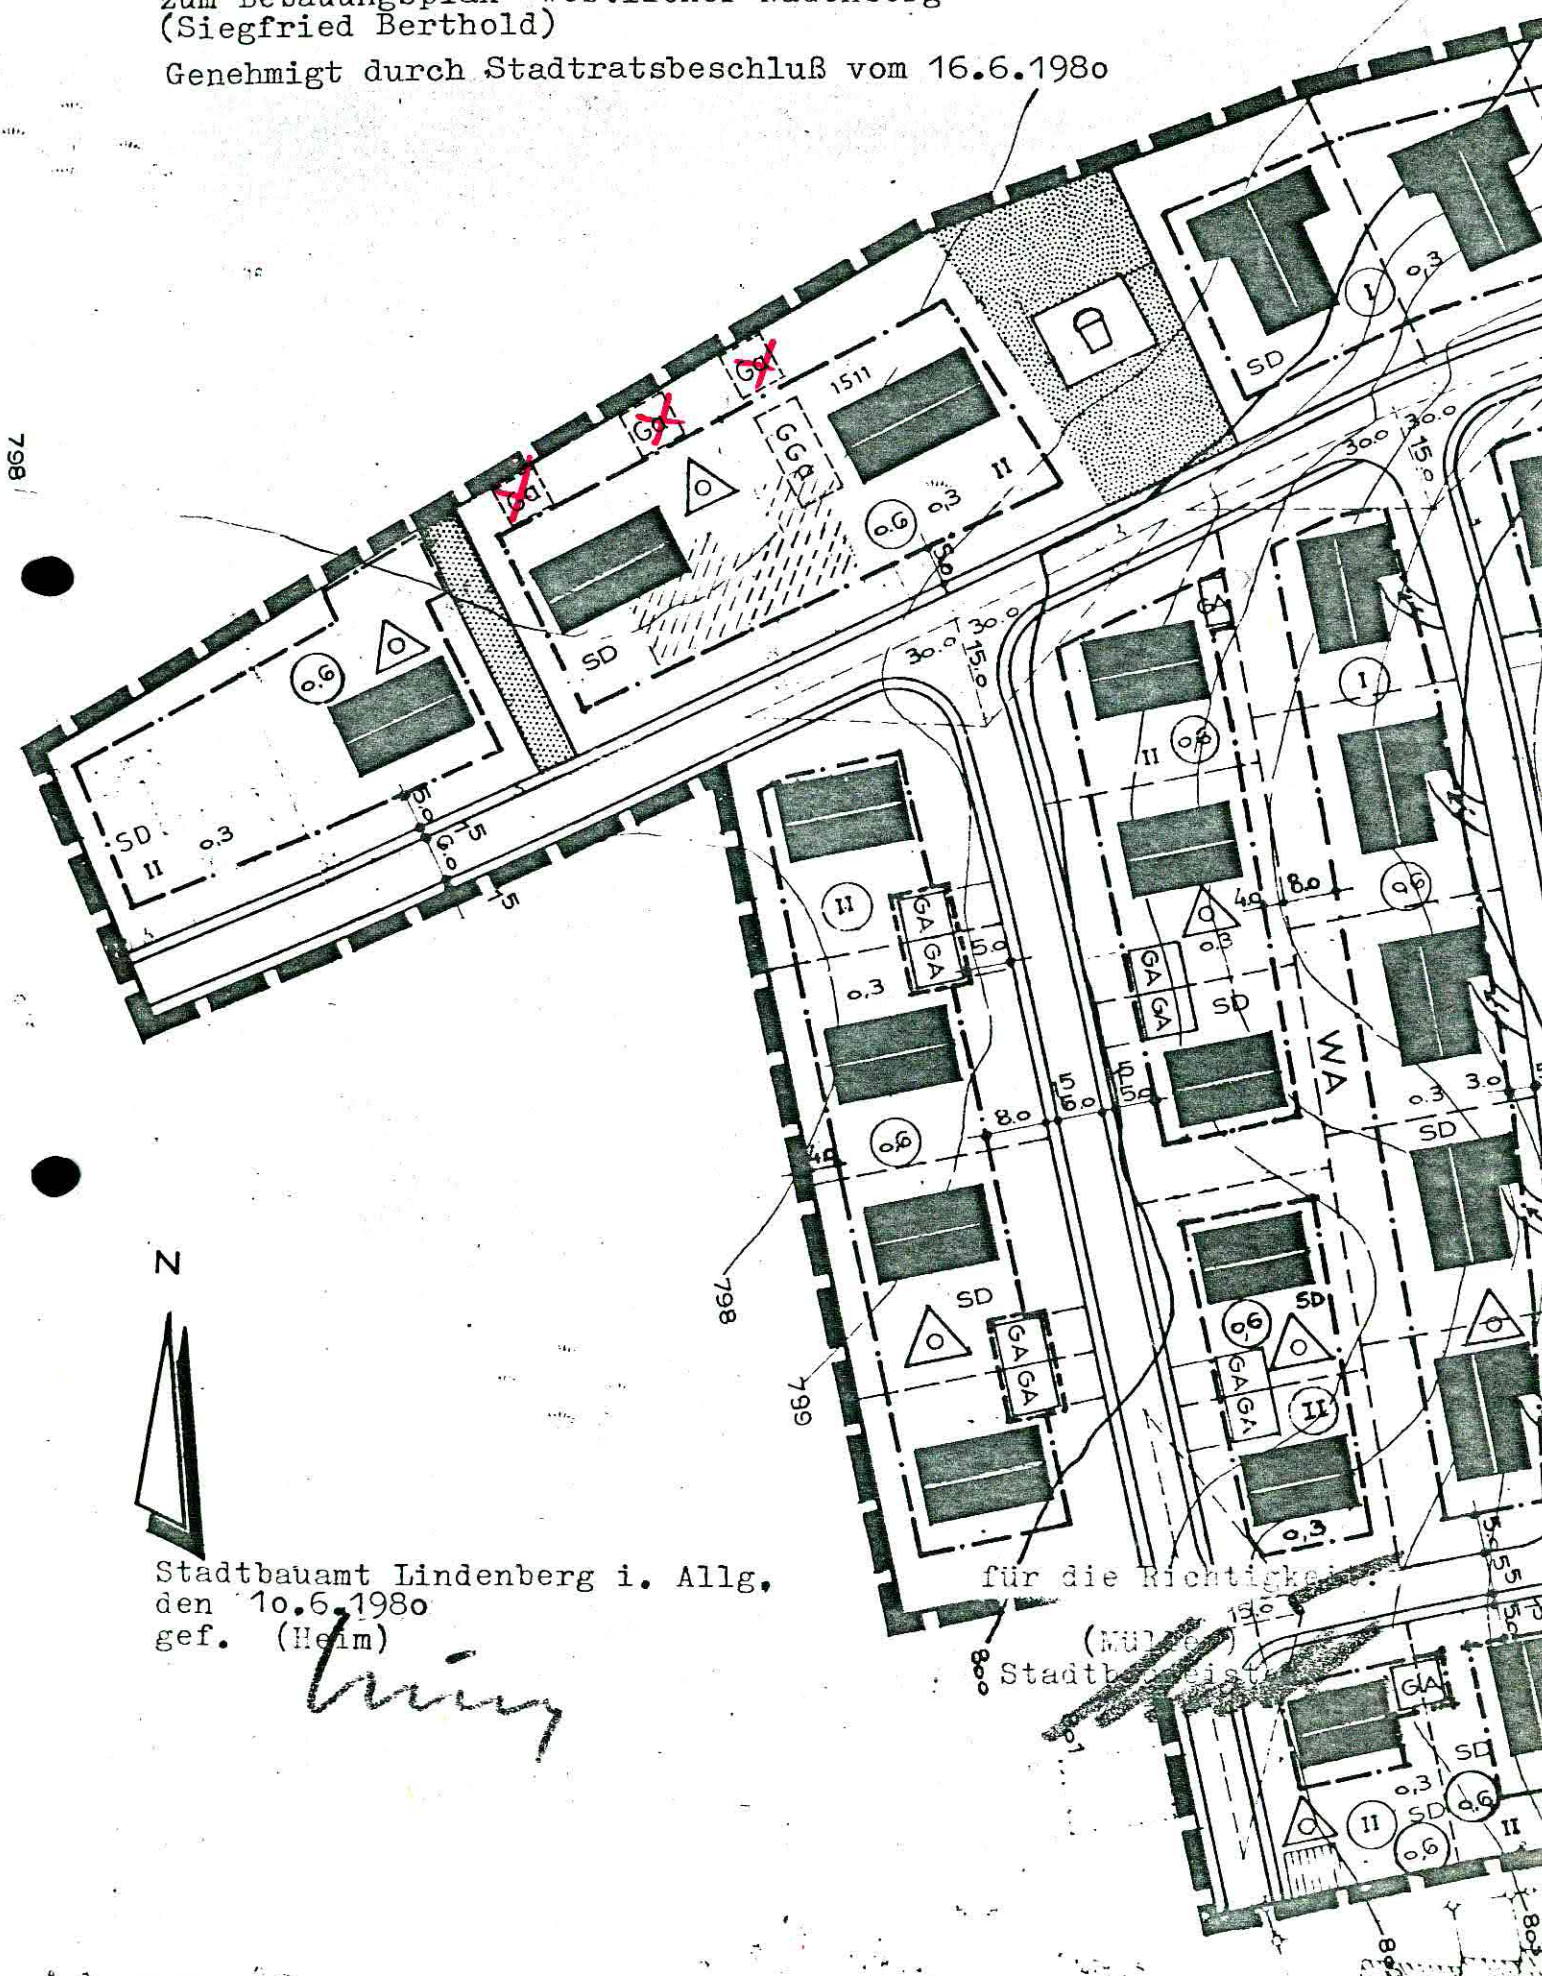

Deckblatt zur vereinfachten Änderung nach § 13 des BBauG
zum Bebauungsplan "Westlicher Nadenberg"
(Siegfried Berthold)

Genehmigt durch Stadtratsbeschluß vom 16.6.1980

Stadtbauamt Lindenberg i. Allg.,
den 10.6.1980
gef. (Heim)

Heim

für die Richtigkeit
(Müller)
Stadtbauamt